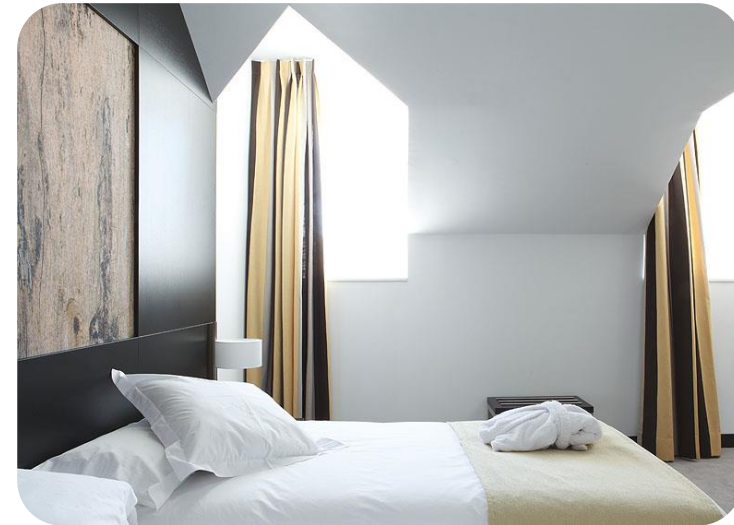

Venues that adapts to your needs

EUROFORUM

Want to see more pictures? Click [here](#)

Venues that adapts to your needs

Want to see more pictures? Click [here](#)

Accomodation

EUROFORUM

PALACIO DE LOS INFANTES							
FLOOR 0	SIZE	M2	HEIGHT	"U"	SCHOOL	TEATHER	CABARET
Auditorium 1	8,32 x 19,32 m	161	4,63 >4,04 m	40	100	150	80
Auditorium 2	9,10 x 19,32 m	176	4,63 >4,04 m	40	100	150	80
Auditorium 1+2	17,42 x 19,32 m	337	4,63 >4,04 m	120	200	300	120
Patio central	23,27 x 10,95 m	255					
Multiple room	20,60 x 9,02 m	186	4,61	40	80	120	80
Room 1	7,00 x 15,60 m	109	2,50 m	40	70	100	40
Room 2	7,66 x 7,75 m	59	2,50 m	20	36	50	20
Room 3	7,00 x 10,07 m	71	4,53 m	12	20	30	12
Room 4	9,00 x 9,10 m	82	3,93 m	24	40	60	24
Room 5	9,50 x 9,10 m	86	3,93 m	24	40	60	24
Room 4+5	18,50 x 9,10 m	168	3,93 m	40	90	120	80
Espacio crea	6,50 x 12 m		3,90 m	25			
Room 6	5,09 x 10,21 m	52	4,57	22	28	60	22