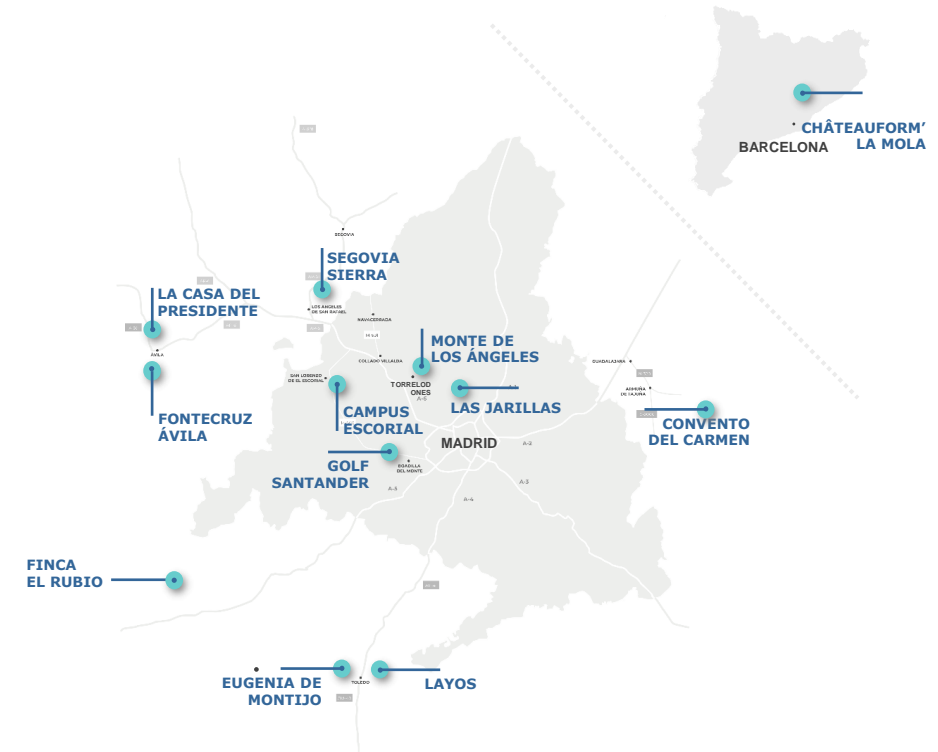

EUGENIA DE MONTIJO
Toledo

LAYOS
Toledo

FINCA EL RUBIO
Toledo

SEGOVIA SIERRA
Segovia

LA CASA DEL PRESIDENTE
Ávila

FONTECRUZ ÁVILA
Ávila

CHÂTEAUFORM' LA MOLA
Tarrasa

BIG EVENTS
Featured events