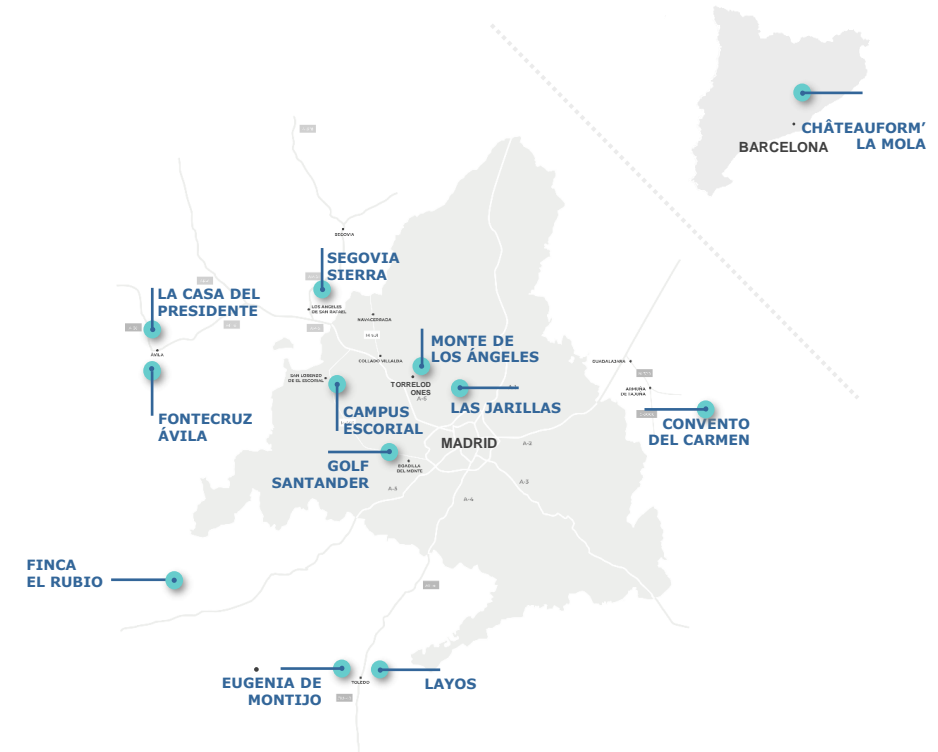

TEATRO AUDITORIO
CAMPUS ESCORIAL
San Lorenzo de El Escorial

GOLF SANTANDER
Madrid

LAS JARILLAS
Madrid

MONTE DE LOS ÁNGELES
Torrelodones

CONVENTO DEL CARMEN
Guadalajara

EUGENIA DE MONTIJO
Toledo

LAYOS
Toledo

FINCA EL RUBIO
Toledo

SEGOVIA SIERRA
Segovia

LA CASA DEL PRESIDENTE
Ávila

FONTECRUZ ÁVILA
Ávila

CHÂTEAUFORM' LA MOLA
Tarrasa

 **BIG EVENTS**
Featured events

 **CAMPUS**
Large groups

 **CREATE**
Creative development