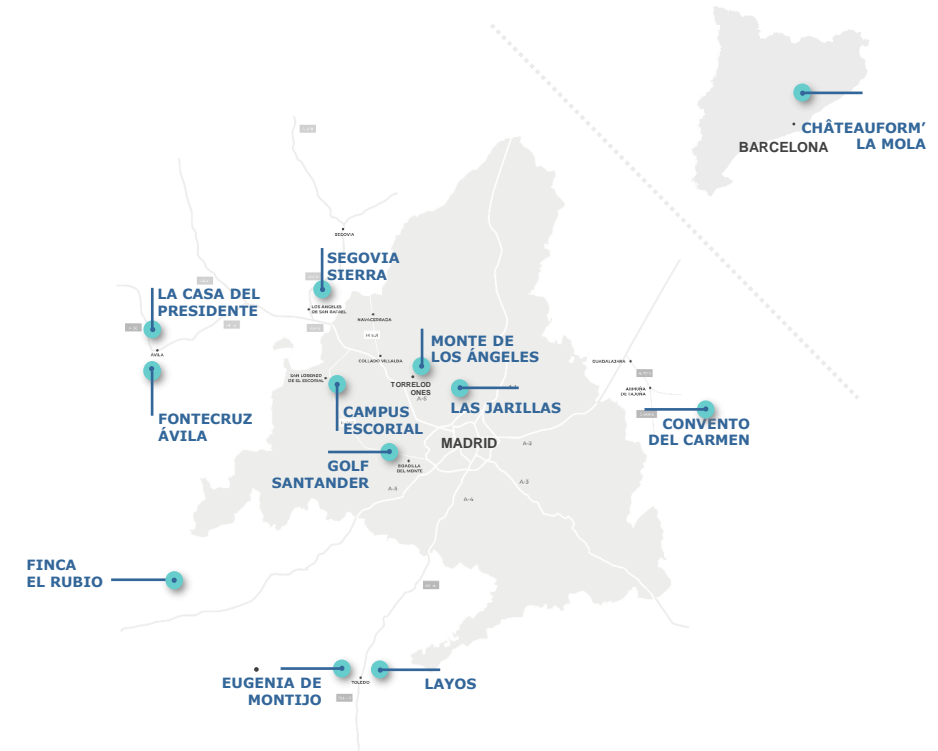

TEATRO AUDITORIO
CAMPUS ESCORIAL
San Lorenzo de El Escorial

GOLF SANTANDER
Madrid

LAS JARILLAS
Madrid

MONTE DE LOS ÁNGELES
Torrelodones

CONVENTO DEL CARMEN
Guadalajara

EUGENIA DE MONTIJO
Toledo

LAYOS
Toledo

FINCA EL RUBIO
Toledo

SEGOVIA SIERRA
Segovia

LA CASA DEL PRESIDENTE
Ávila

FONTECRUZ ÁVILA
Ávila

CHÂTEAUFORM' LA MOLA
Tarrasa

BIG EVENTS
Featured events

CAMPUS
Large groups

CREATE
Creative development